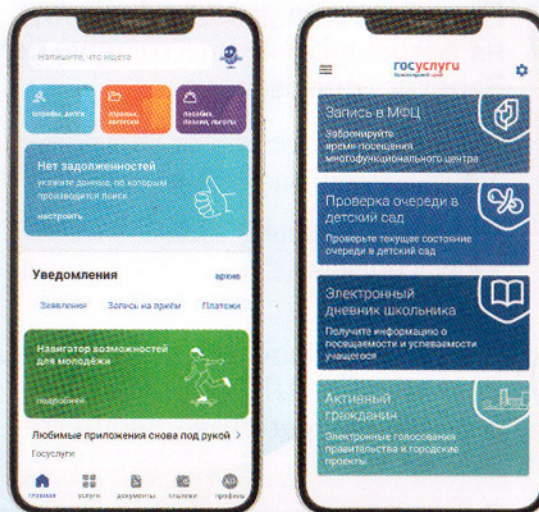

Где еще нужен пароль
от Госуслуг?

**АКТИВНЫЙ
ГРАЖДАНИН**

Красноярский край

**ФЕДЕРАЛЬНАЯ
НАЛОГОВАЯ СЛУЖБА**
ОФИЦИАЛЬНЫЙ САЙТ

**ПЕНСИОННЫЙ ФОНД
РОССИЙСКОЙ ФЕДЕРАЦИИ**

ГИС ЖКХ

ГОСУСЛУГИ

Проще, чем кажется

Госуслуги в вашем
смартфоне

Скачивайте мобильные
приложения

КРАСНОЯРСКИЙ КРАЙ
МИНИСТЕРСТВО ЦИФРОВОГО РАЗВИТИЯ

digitalkrsk24

kras_digital

gosuslugi.ru

Единый доступ
к государственным
услугам

Получайте государственные
и муниципальные услуги, пособия
и льготы, проверяйте и оплачивайте
налоги, штрафы и задолженности,
используя единую точку входа